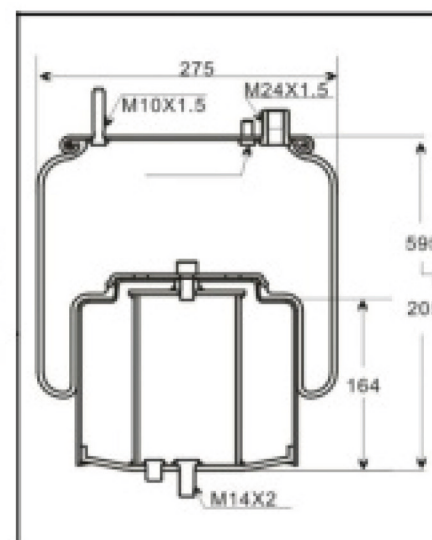

W01-358-6948

GOODYEAR :

2B 9-251

CONTITECH :

FD200-25429

Granning :92621
Contitech :4570 NP 02
Volvo :2124749/22058741
毛重: 8.235kg
净重: 7.785kg
包装尺寸: 28*28*46.5cm

Granning :92620
Contitech :4560 NP 03
Volvo :2124745/22058737