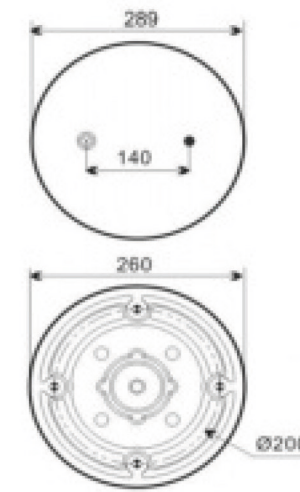

Firestone :W01-358-9141/1T19F-7
Goodyear :1R14-215
Sauer :P50-733
Ridewell :1003589121C
Watson&Chalin :AS-0013

毛重: 10.901kg
净重: 10.142kg
包装尺寸: 30*30*39.5