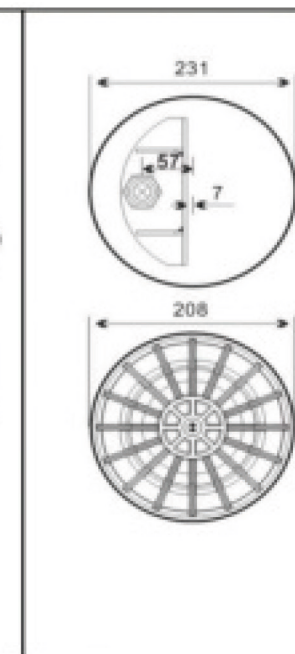

Firestone :W01-358-9541
:1T15LA-0
Contitech :99-10S861
Kenworth :C81-1005,Airglide 20005/00
or Later,Airglide 460,Airglide 690
毛重: 5.86kg
净重: 5.44kg
包装尺寸: 27.5*27.5*30.5cm