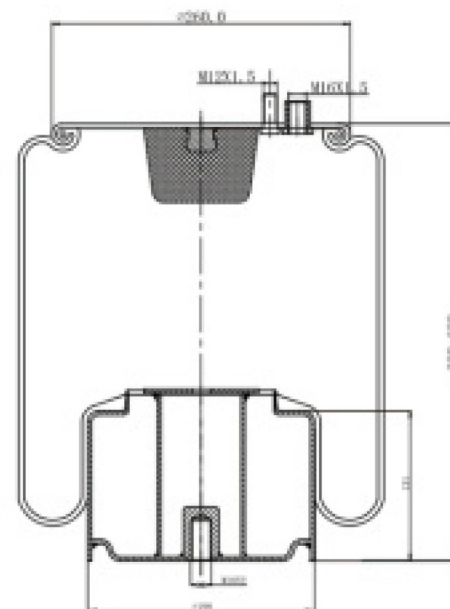

CONTITECH: 4984 N6 P07

: 77877

4884P01