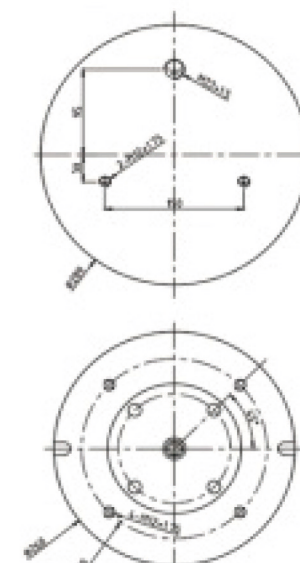

Aluminum base

Aluminum base

Firestone :W01-358-9141/1T19F-7
 Goodyear :1R14-215
 Sauer :P50-733
 Ridewell :1003589121C
 Watson&Chalin :AS-0013

毛重: 10.901kg
 净重: 10.142kg
 包装尺寸: 30*30*39.5

Iron base

Firestone :W01-358-8966