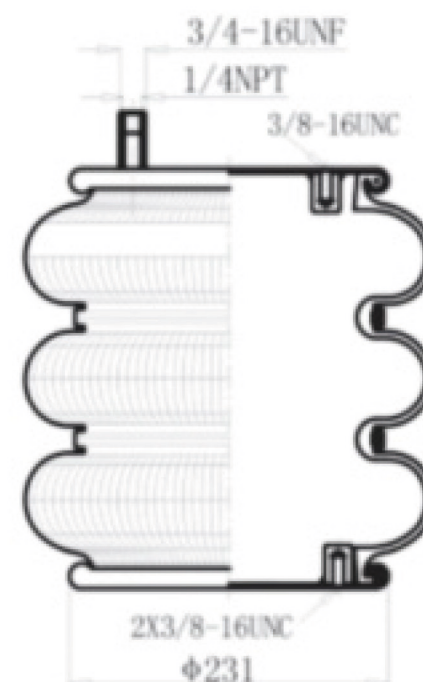

W01-358-6948

GOODYEAR :

2B 9-251

CONTITECH :

FD200-25429

Granning :92621
Contitech :4570 NP 02
Volvo :2124749/22058741
毛重: 8.235kg
净重: 7.785kg
包装尺寸: 28*28*46.5cm

Granning :92620
Contitech :4560 NP 03
Volvo :2124745/22058737