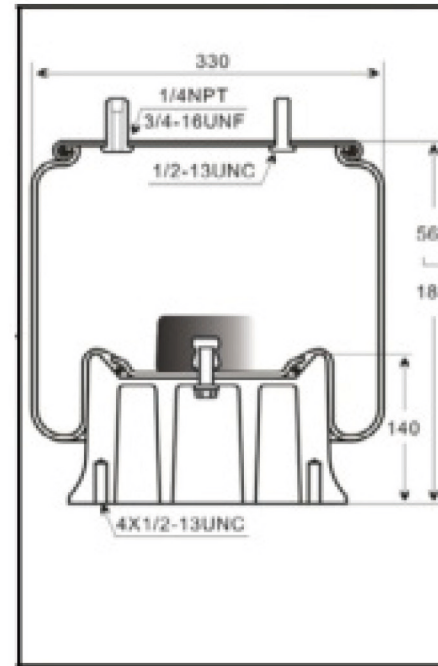

Firestone :W01-358-9141/1T19F-7
Goodyear :1R14-215
Sauer :P50-733
Ridewell :1003589121C
Watson&Chalin :AS-0013

毛重: 10.901kg
净重: 10.142kg
包装尺寸: 30*30*39.5