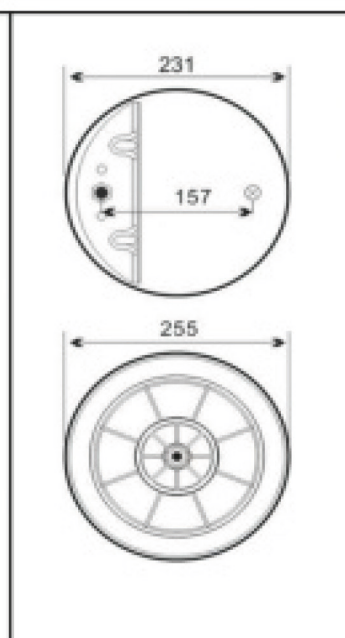

Firestone :W01-455-8644
 :1T15MB/1TTW-6
 Hendrickson :S-23721
 Note:Intraax Series AA 250L

		<p>Firestone :W01-M58-8104</p> <hr/> <hr/> <hr/> <hr/> <hr/> <hr/> <hr/> <hr/> <hr/> <hr/> <p>毛重: 17.176kg 净重: 16.601kg 包装尺寸: 30*30*43.5cm</p>
--	--	--