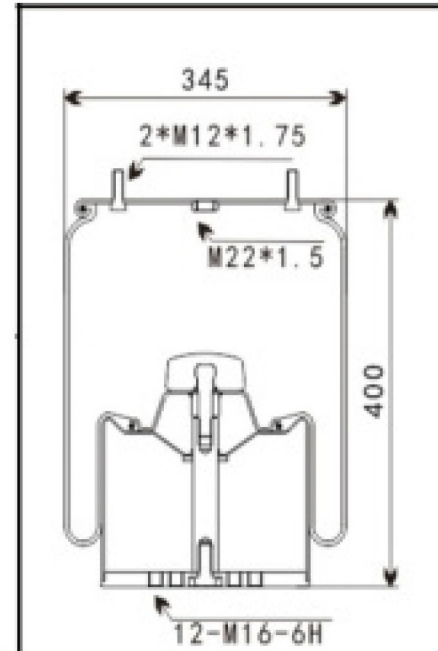

Iron base

Firestone :W01-358-8966