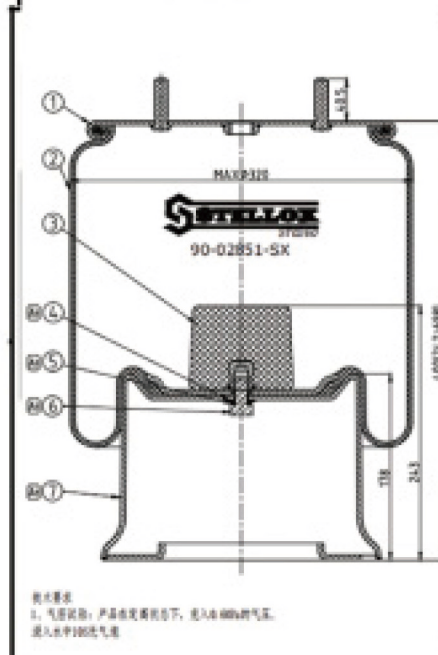

Aluminum base

Aluminum base

Firestone :W01-358-9141/1T19F-7
 Goodyear :1R14-215
 Sauer :P50-733
 Ridewell :1003589121C
 Watson&Chalin :AS-0013

毛重: 10.901kg
 净重: 10.142kg
 包装尺寸: 30*30*39.5

Iron base

Firestone :W01-358-8966