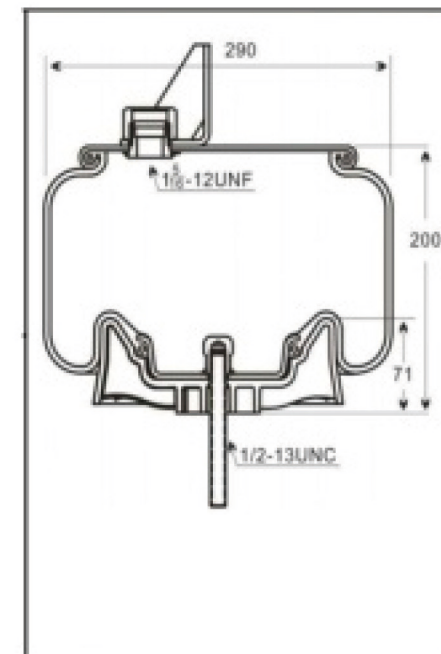

Firestone :W01-358-9541
:1T15LA-0
Contitech :99-10S861
Kenworth :C81-1005,Airglide 20005/00
or Later,Airglide 460,Airglide 690
毛重: 5.86kg
净重: 5.44kg
包装尺寸: 27.5*27.5*30.5cm