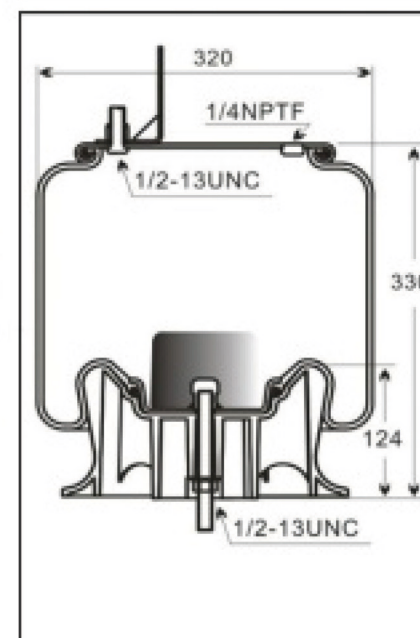

Firestone :W01-455-8644
 :1T15MB/1TTW-6
 Hendrickson :S-23721
 Note:Intraax Series AA 250L

		<p>Firestone :W01-M58-8104</p> <hr/> <hr/> <hr/> <hr/> <hr/> <hr/> <hr/> <hr/> <hr/> <hr/> <p>毛重: 17.176kg 净重: 16.601kg 包装尺寸: 30*30*43.5cm</p>
--	--	--